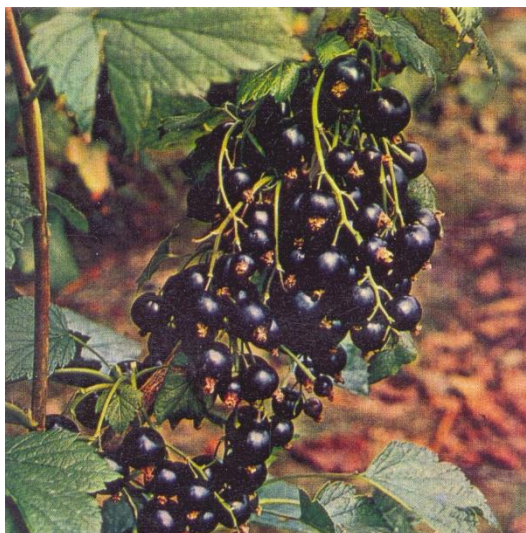

Mesimarja
Mustaherukka
Mustaherukka
Mustaherukka

Amppli
Melalahti
Mortti
Öjebyn

19 cm	14,90
at	10,90
at	10,90
at	10,90